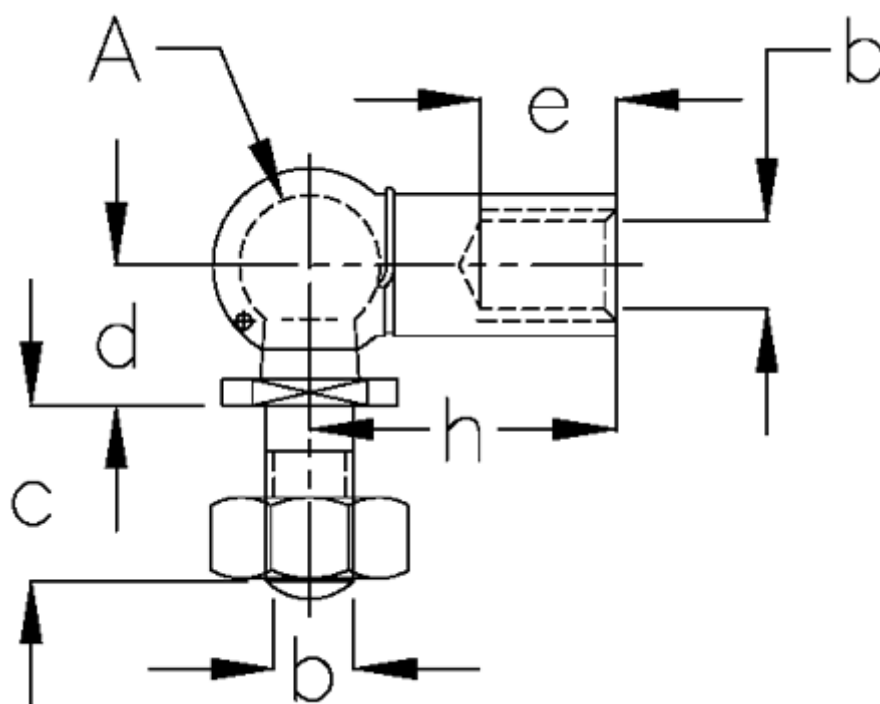

Varenummer: 14022441
Beskrivelse: KLEE Vinkelled CS 16 M10, højre
DIN 71802 stål, forzinket

Mål

A	= 16
b	= M10, højre
c	= 20
d	= 16
e	= 15.5
h	= 35
NV	= 13
vægt kg/1000	= 103.8